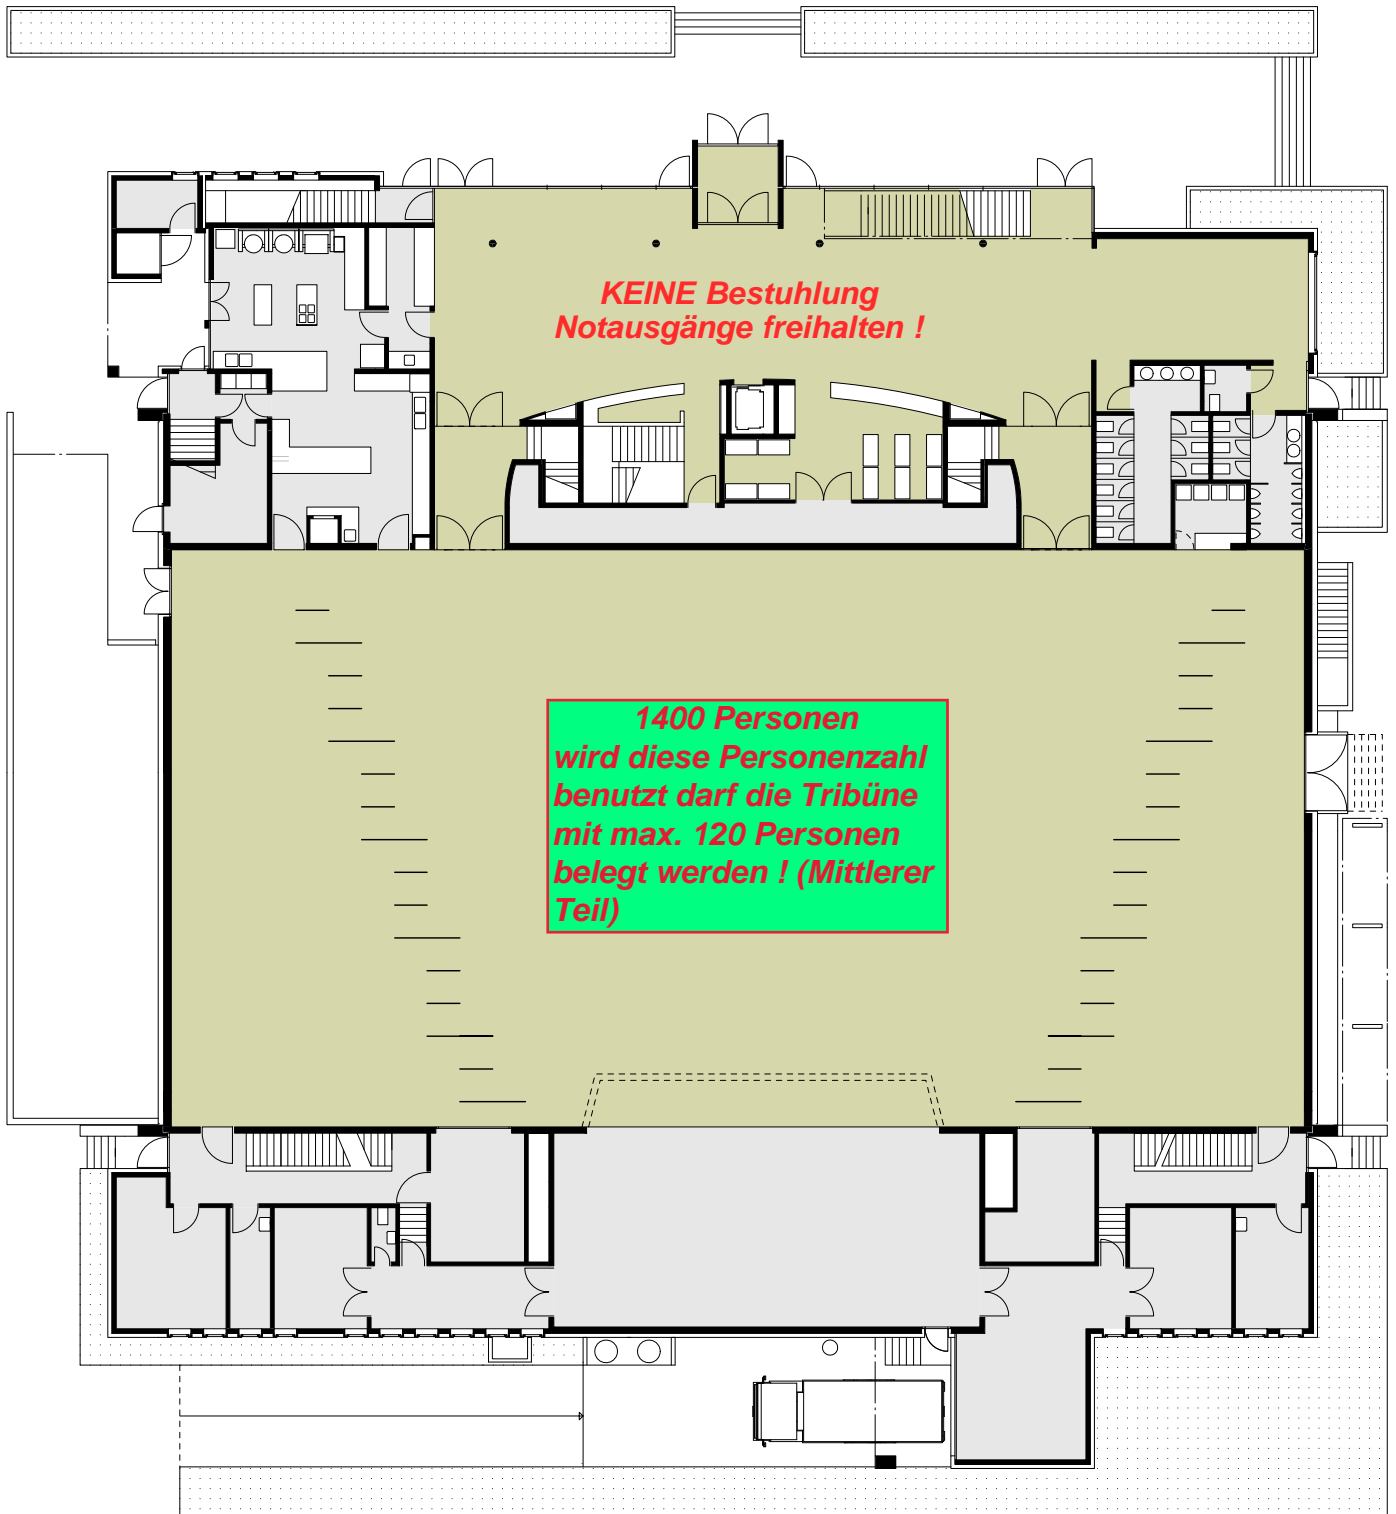

STADTHALLE DIETIKON

Untergeschoss Mst. 1:300

Maximum Personen 900

Maximum Personen
GANZE HALLE 2'530
(Gem. Bewilligung Kant. Feuerpolizei)

STADTHALLE DIETIKON

Erdgeschoss Mst. 1:300

Maximum Personen 1400

**Maximum Personen
GANZE HALLE 2'530**
(Gem. Bewilligung Kant. Feuerpolizei)

STADTHALLE DIETIKON

Obergeschoss Mst. 1:300

Maximum Personen 580

Maximum Personen
GANZE HALLE 2'530
(Gem. Bewilligung Kant. Feuerpolizei)