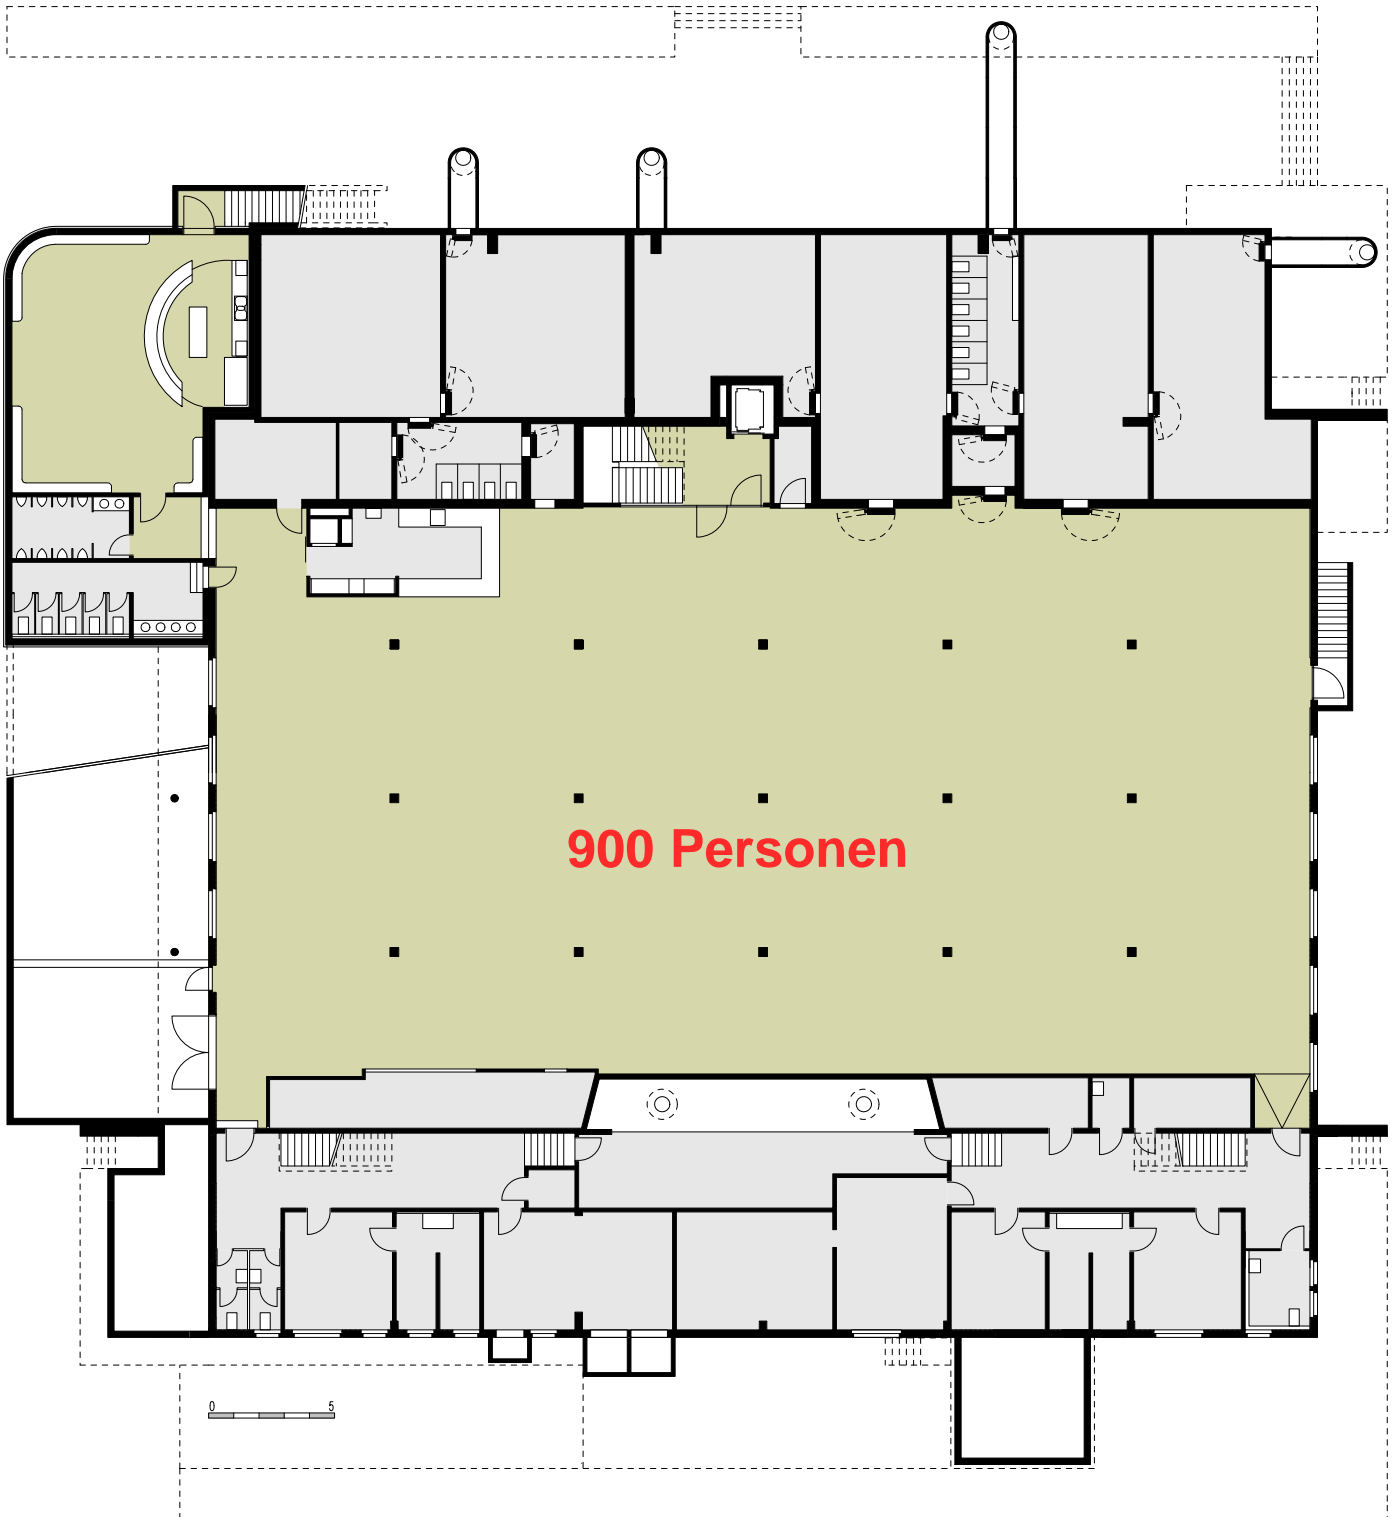

STADTHALLE DIETIKON

Untergeschoss Mst. 1:300

Maximum Personen 900

Maximum Personen
GANZE HALLE 2'530
(Gem. Bewilligung Kant. Feuerpolizei)

STADTHALLE DIETIKON

Erdgeschoss Mst. 1:300

Maximum Personen 1400

**Maximum Personen
GANZE HALLE 2'530**
(Gem. Bewilligung Kant. Feuerpolizei)

STADTHALLE DIETIKON

Obergeschoss Mst. 1:300

Maximum Personen 580

Maximum Personen
GANZE HALLE 2'530
(Gem. Bewilligung Kant. Feuerpolizei)