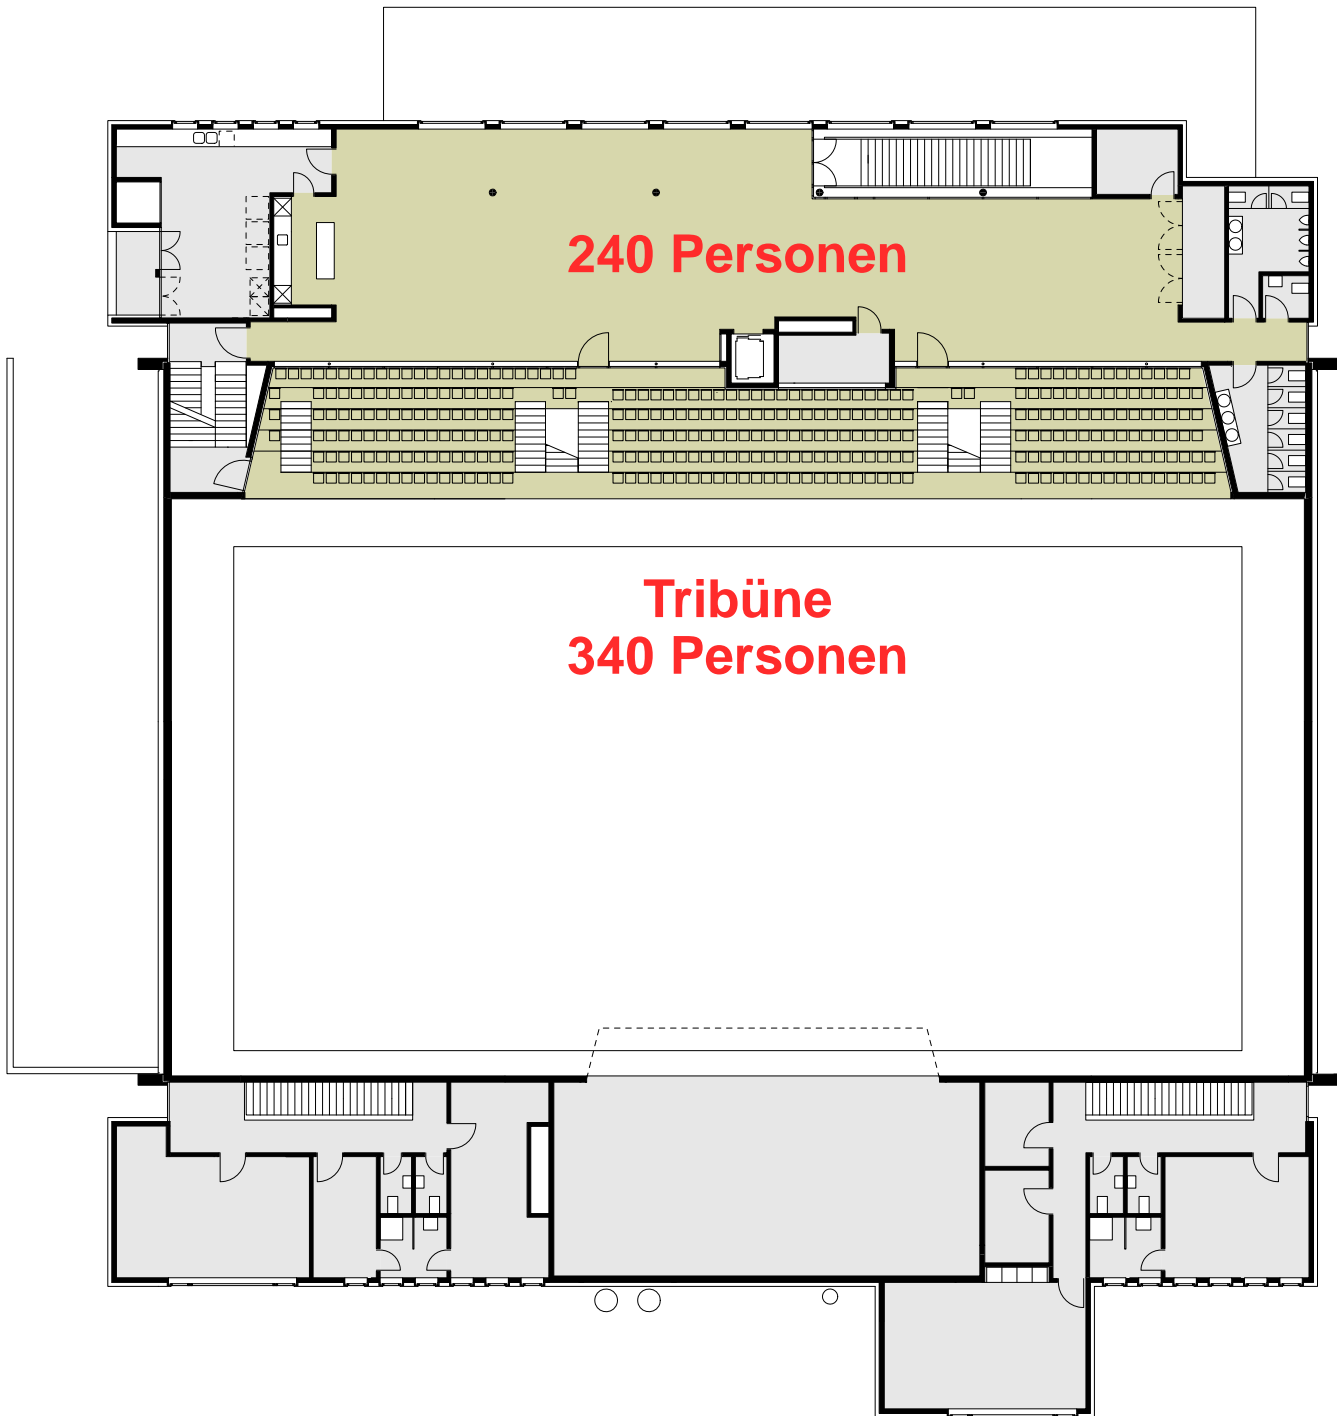

STADTHALLE DIETIKON

Untergeschoss Mst. 1:300

Maximum Personen 900

Maximum Personen
GANZE HALLE 2'530
(Gem. Bewilligung Kant. Feuerpolizei)

STADTHALLE DIETIKON

Erdgeschoss Mst. 1:300

Maximum Personen 1400

**Maximum Personen
GANZE HALLE 2'530**
(Gem. Bewilligung Kant. Feuerpolizei)

STADTHALLE DIETIKON

Obergeschoss Mst. 1:300

Maximum Personen 580

Maximum Personen
GANZE HALLE 2'530
(Gem. Bewilligung Kant. Feuerpolizei)